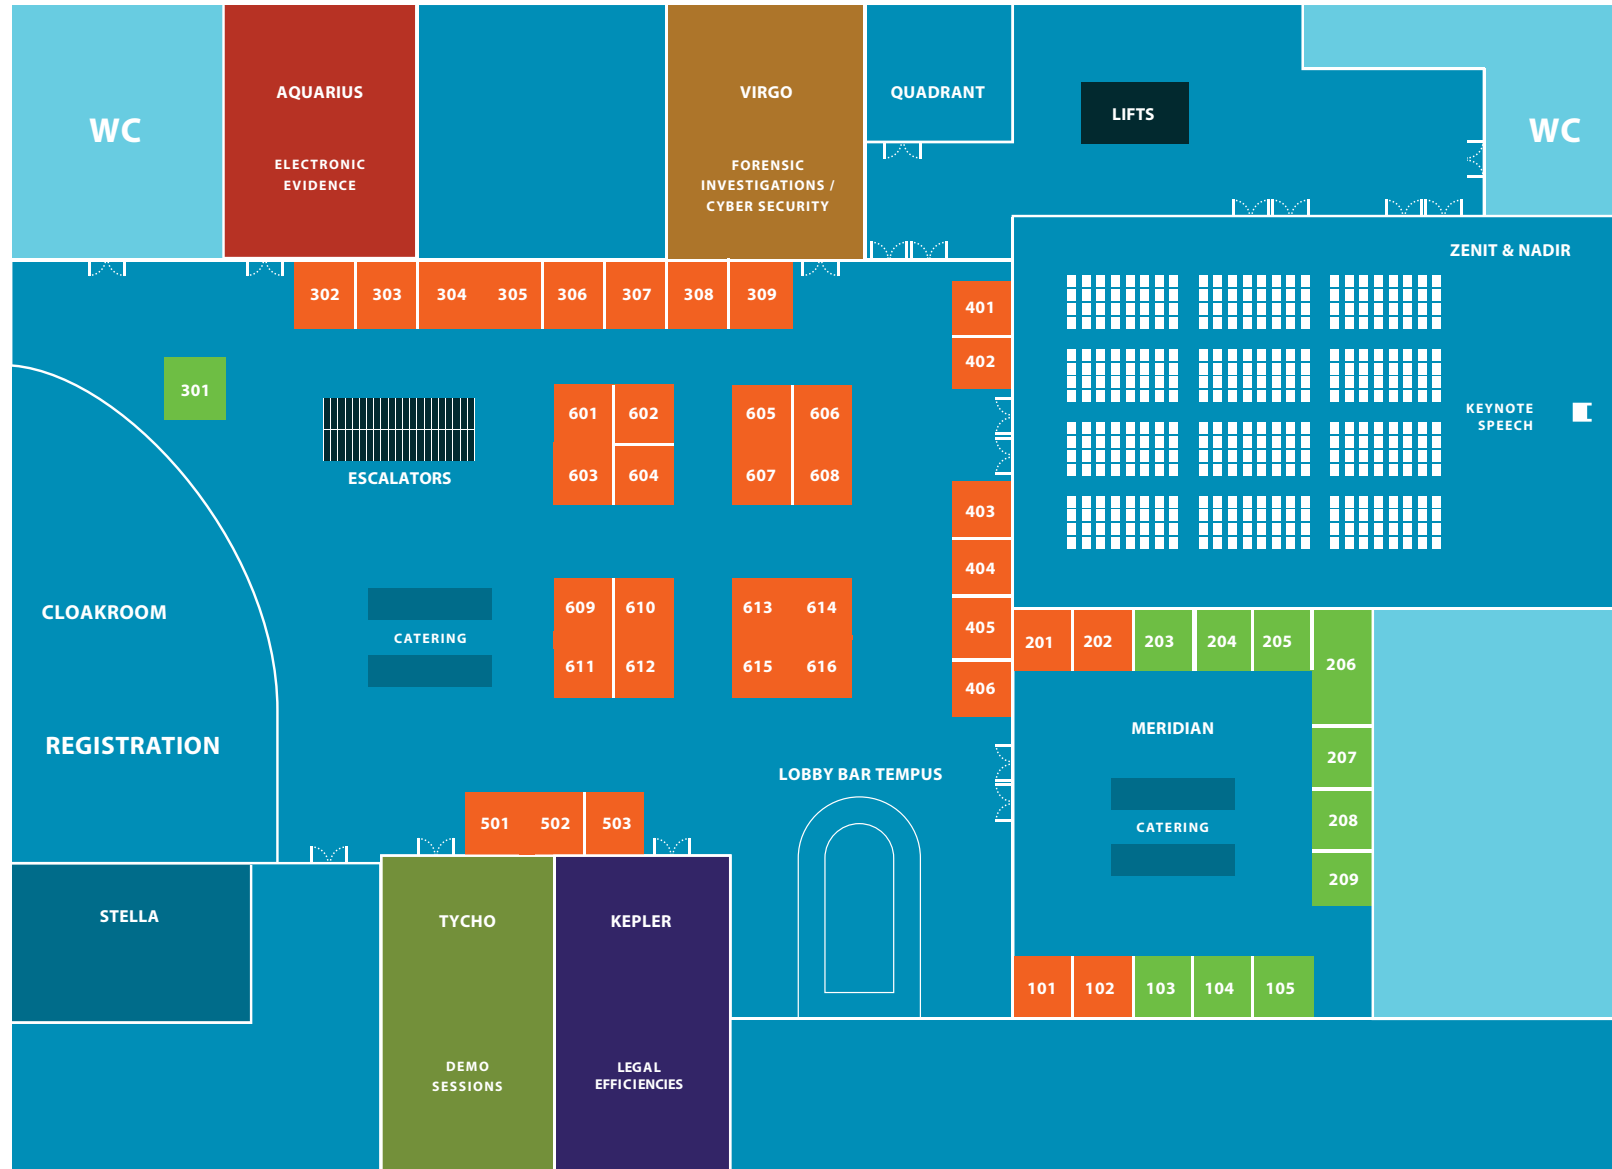

# LTEC 2014 Floorplan

Clarion Congress Hotel, Prague / [www.lawtecheuropecongress.com](http://www.lawtecheuropecongress.com)

■ Taken ■ Available

Stand	Exhibitor
101	Basic Marketing
102	CEE Legal Matters
201	NIC CERT
202	Česká Advokátní Komora
302	Deloitte
303	Iris Data Services
304, 305	kCura
306	Swiss FTS
307	EDT
308	Amped Software
309	Balabit
401	Thomson Reuters
402	Belkasoft
403	Averia
404	AVNET
405	Outpost 24
406	mh Service
501, 502	Nuix
503	Codeware
601, 603	Cellebrite
602	Profinet
604	Wolters Kluwer
605, 607	HP Autonomy
606, 608	Checkpoint
609, 611	Compelson
610, 612	Opus 2
613 - 616	INsig2